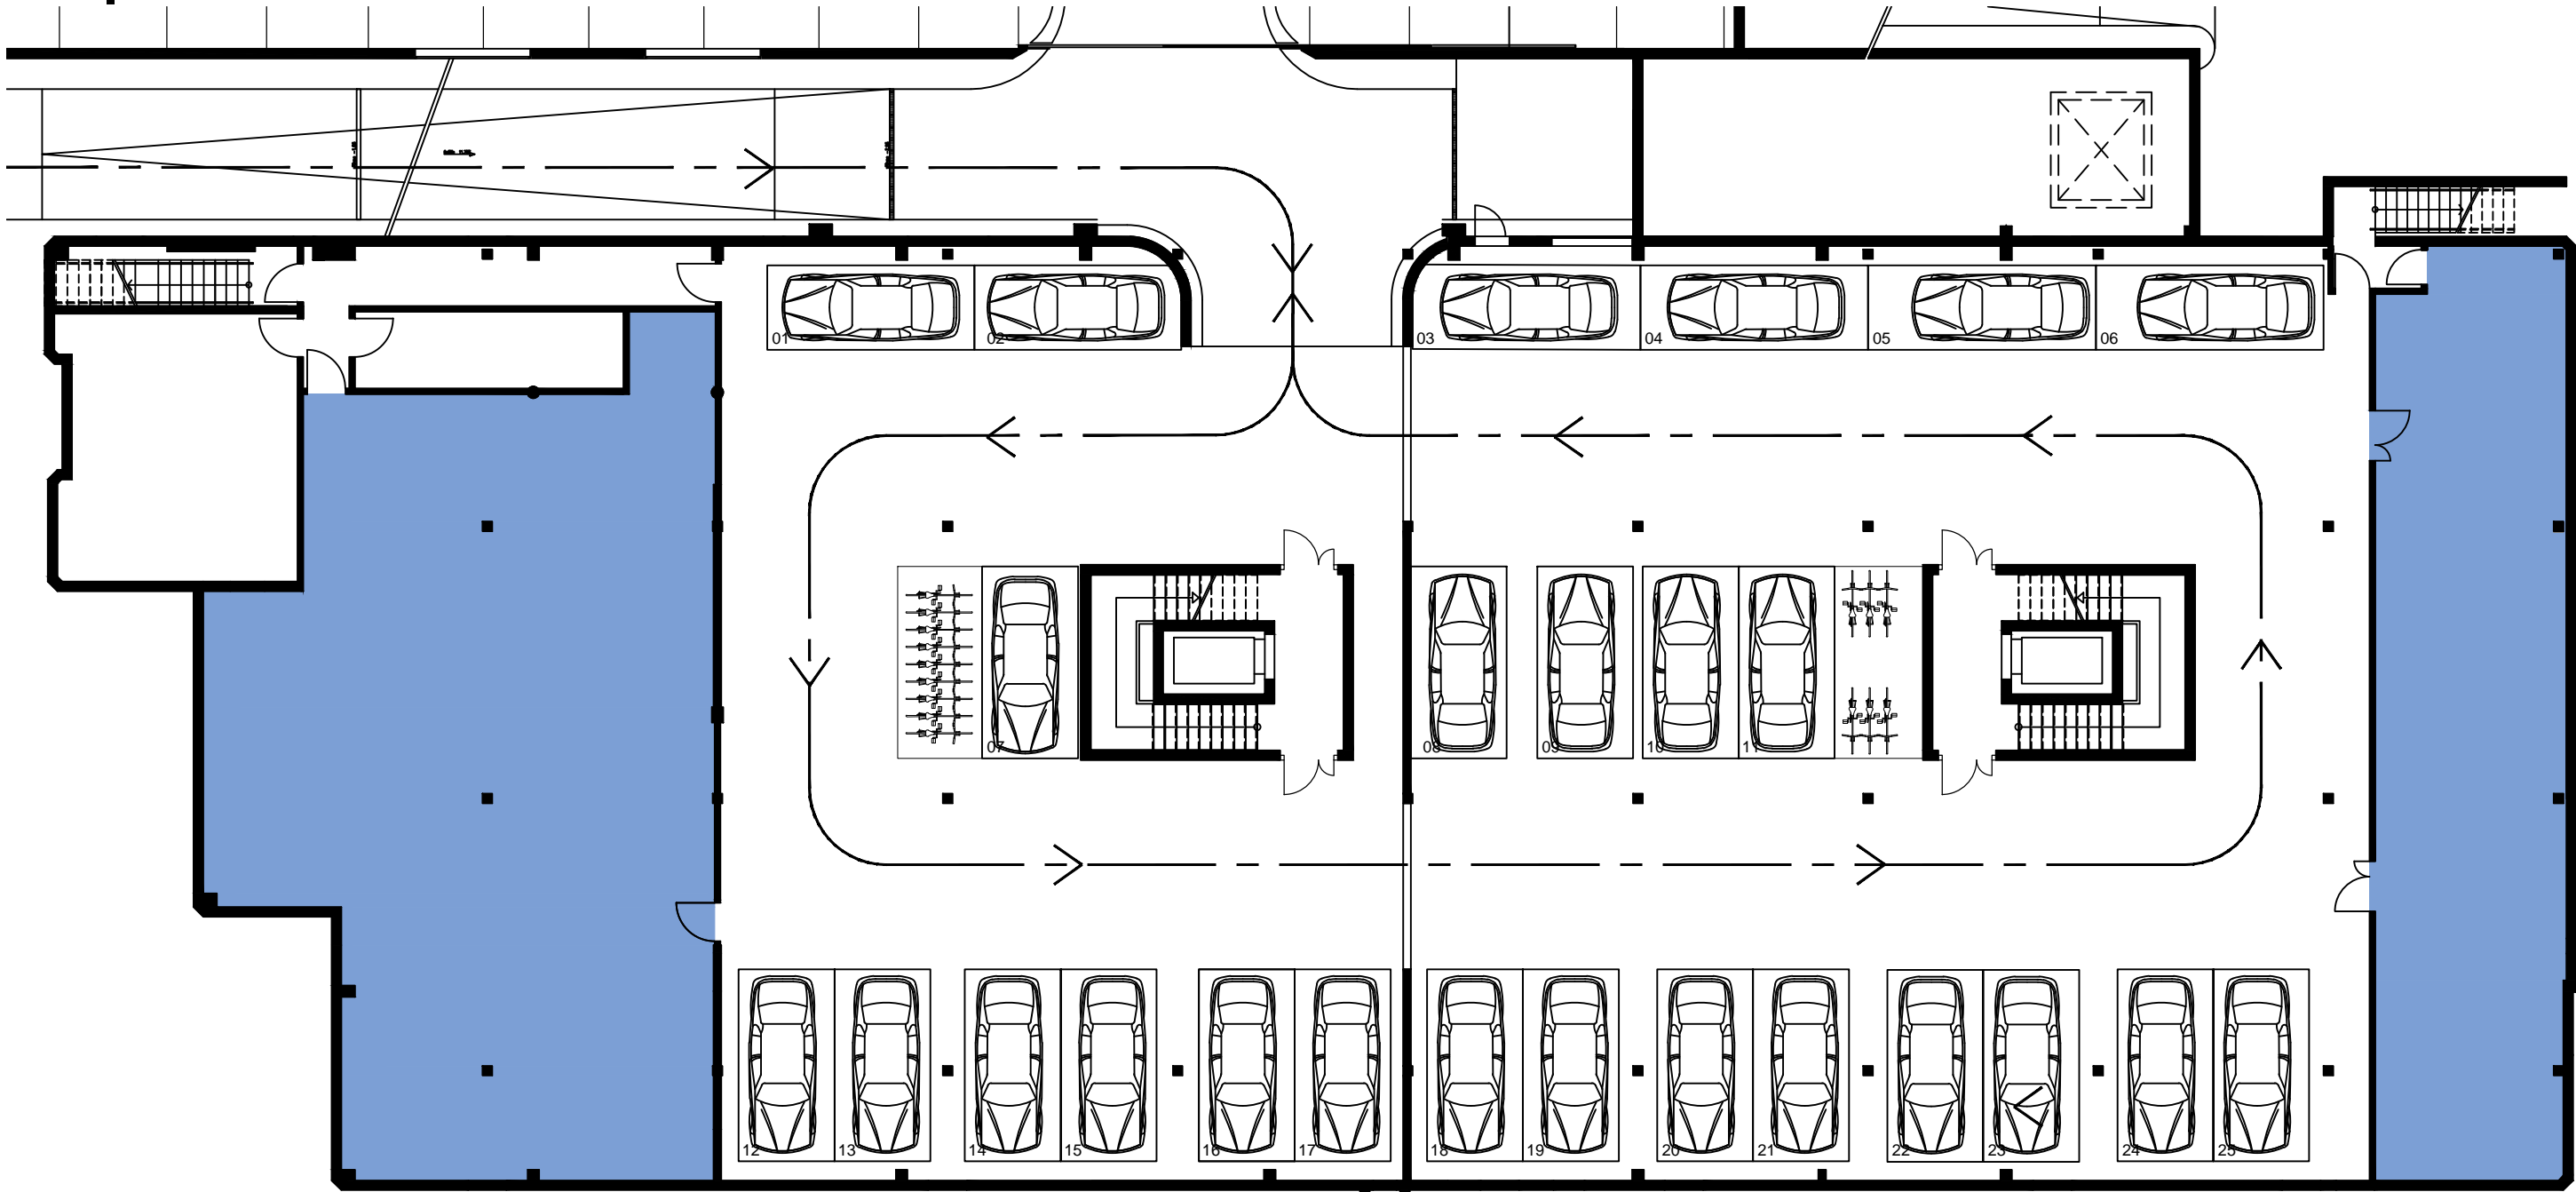

UG | 1ST BASEMENT

zu vermieten / available
 vermietet / rented

FLOOR GESCHOSS	USE NUTZUNG	OFFICE SPACE BÜROFLÄCHE	WC ANLAGE	CIRCULATION VF	TECHNICAL TECHNIK	FOR RENT ZU VERMIETEN	RENTED VERMIETET
GROUND FLOOR EG	OFFICE BÜRO	- m ²	- m ²	-m ²	- m ²	- m ²	359 m ²

Dieser Plan dient ausschliesslich der Veranschaulichung des Mietobjektes. Die darin enthaltenen Angaben sind nicht verbindlich. Bei Abweichungen zwischen diesem Plan und dem Mietvertrag gelten die Angaben im Mietvertrag.