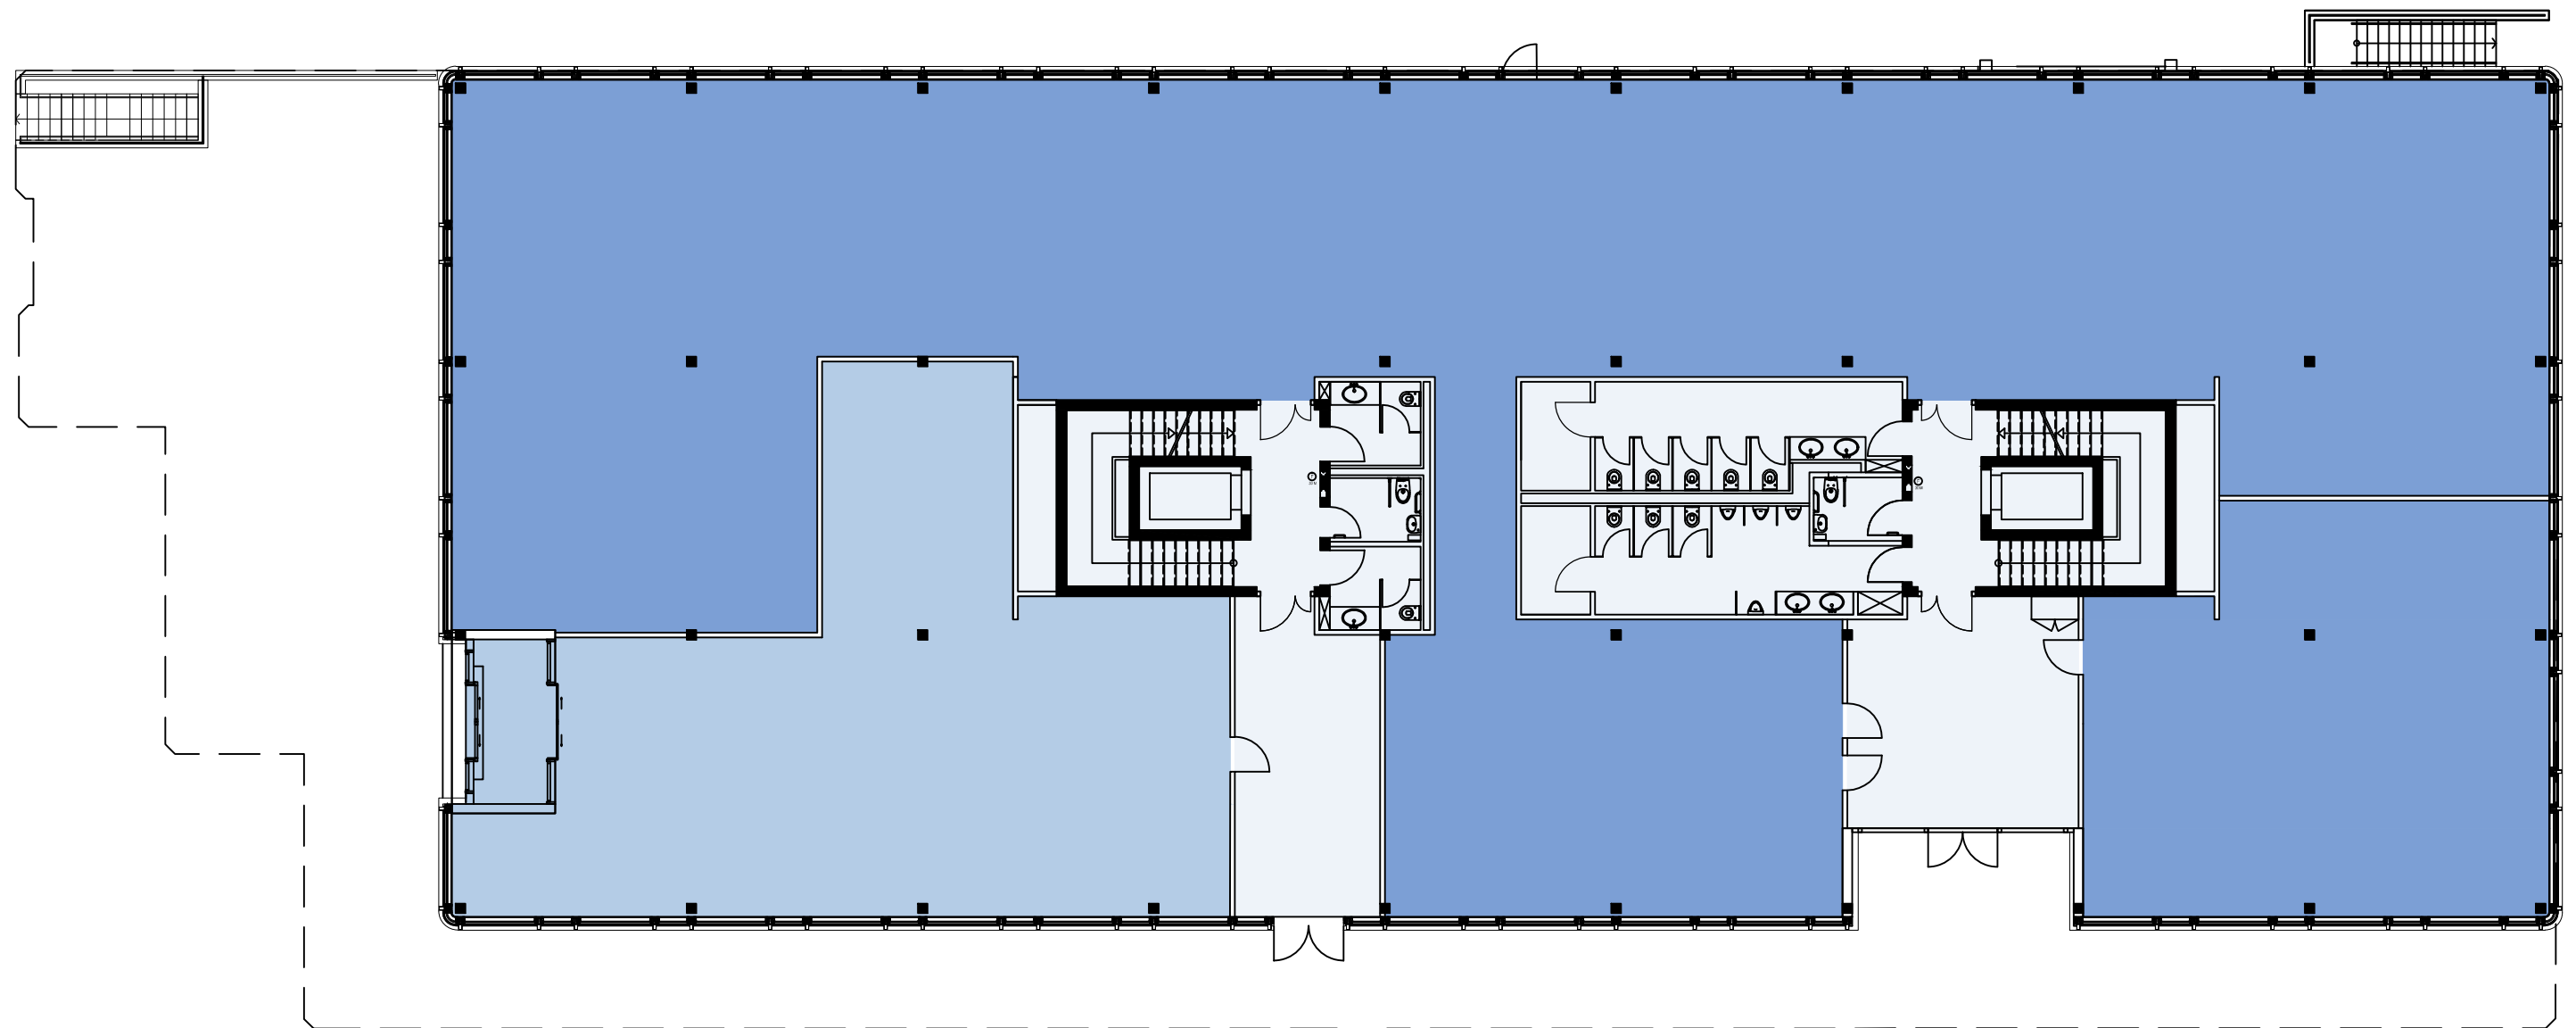

EG | GROUND FLOOR

zu vermieten / available
 vermietet / rented

FLOOR GESCHOSS	USE NUTZUNG	OFFICE SPACE BÜROFLÄCHE	WC ANLAGE	CIRCULATION VF	TECHNICAL TECHNIK	FOR RENT ZU VERMIETEN	RENTED VERMIETET
GROUND FLOOR EG	OFFICE BÜRO	185.80 m ²	14 m ²	58 m ²	10 m ²	258 m ²	859 m ²

Dieser Plan dient ausschliesslich der Veranschaulichung des Mietobjektes. Die darin enthaltenen Angaben sind nicht verbindlich. Bei Abweichungen zwischen diesem Plan und dem Mietvertrag gelten die Angaben im Mietvertrag.