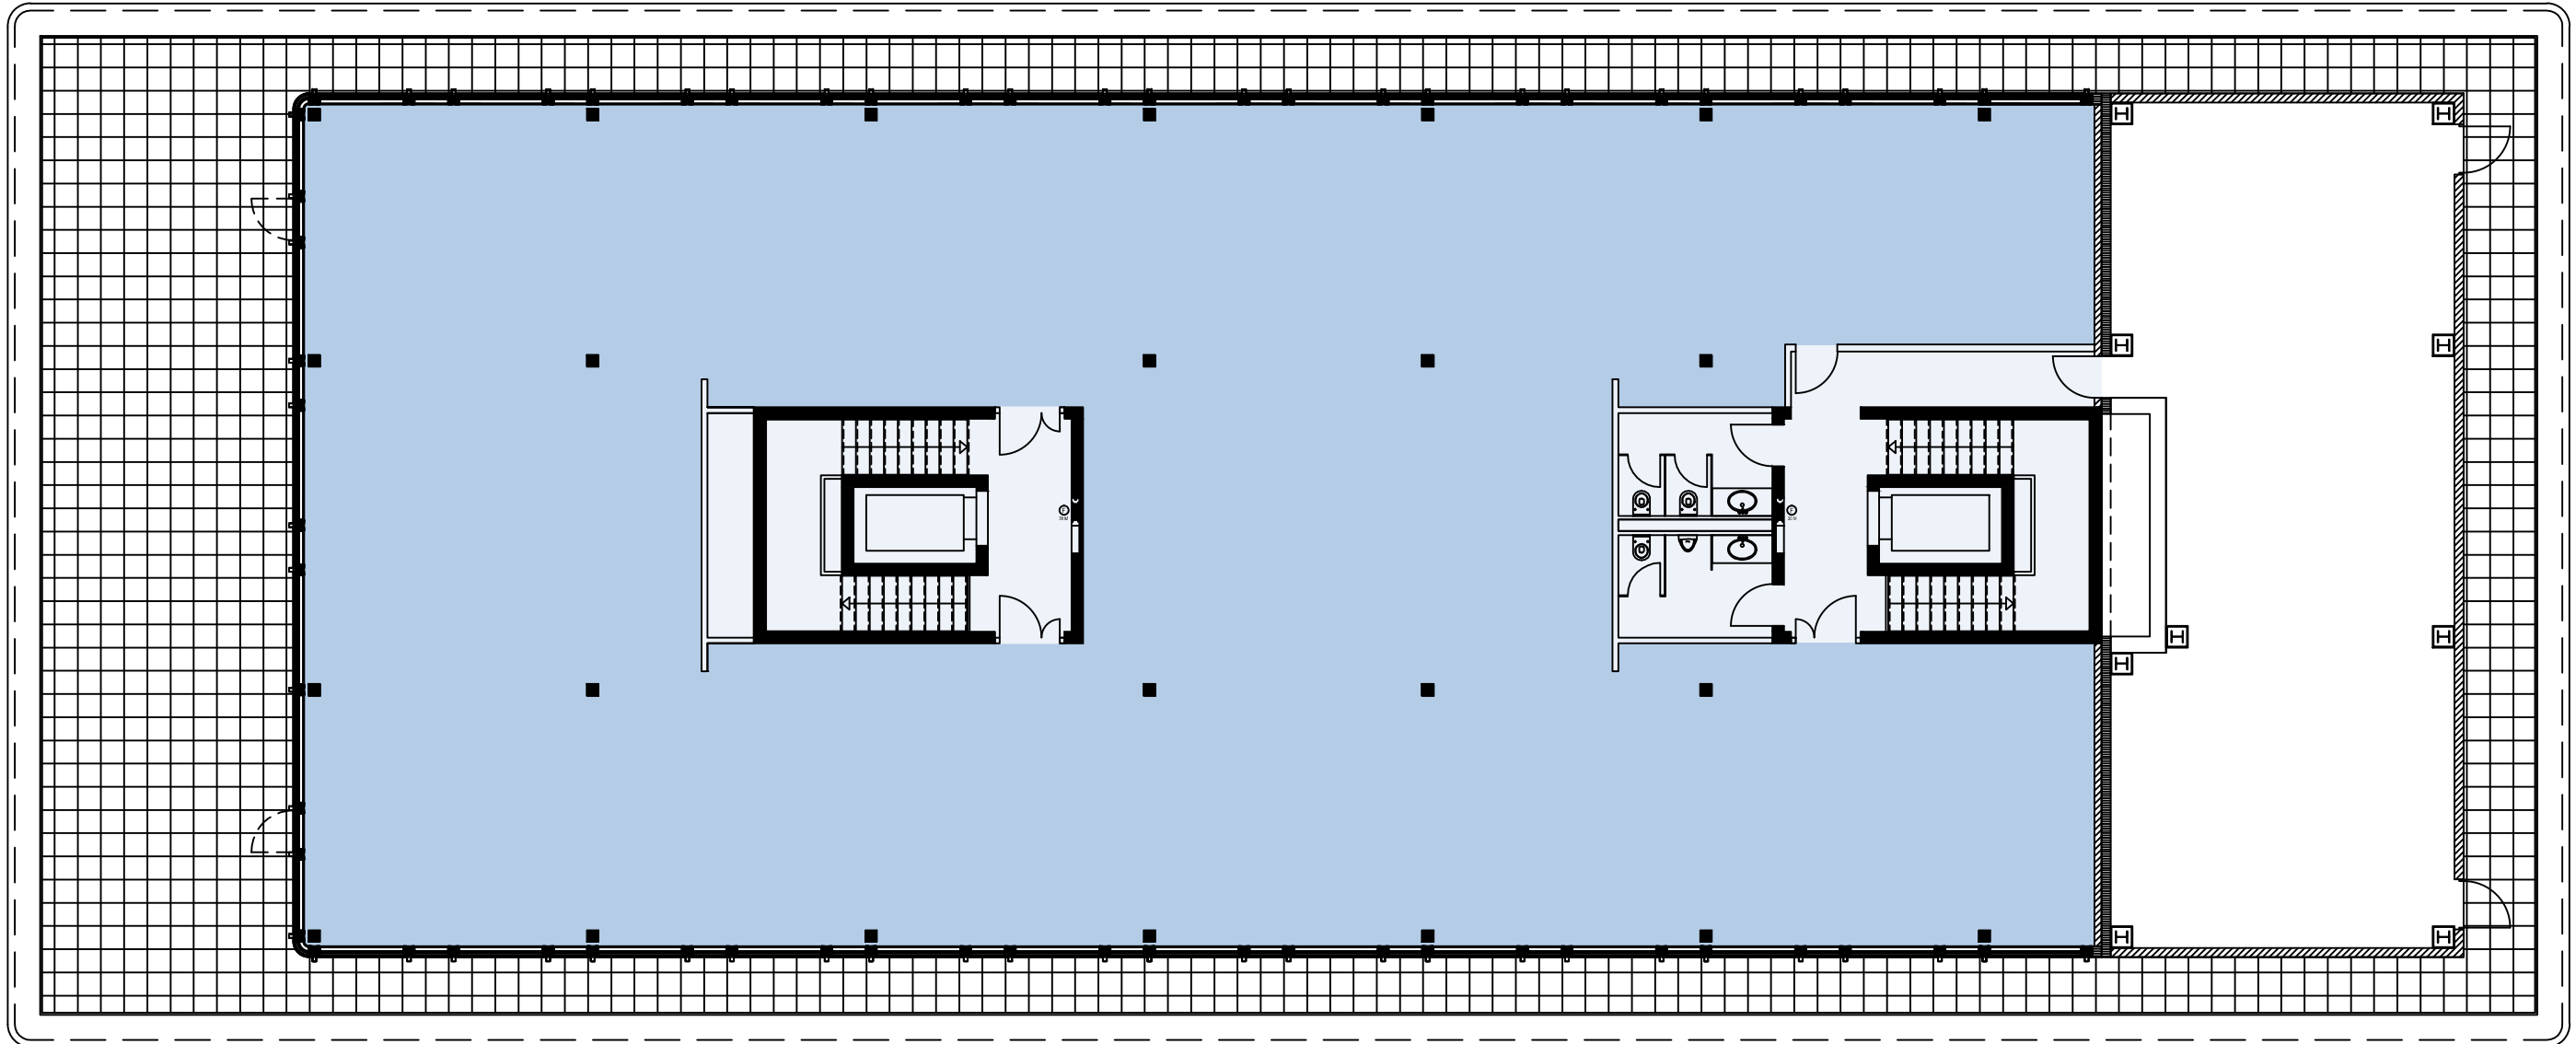

4.OG | 4TH FLOOR

zu vermieten / available
 vermietet / rented

FLOOR GESCHOSS	USE NUTZUNG	OFFICE SPACE BÜROFLÄCHE	WC ANLAGE	CIRCULATION VF	TECHNICAL TECHNIK	FOR RENT ZU VERMIETEN	RENTED VERMIETET
4TH FLOOR 4.OG	OFFICE BÜRO	596.11 m ²	15 m ²	64 m ²	147 m ²	674 m ²	- m ²

Dieser Plan dient ausschliesslich der Veranschaulichung des Mietobjektes. Die darin enthaltenen Angaben sind nicht verbindlich. Bei Abweichungen zwischen diesem Plan und dem Mietvertrag gelten die Angaben im Mietvertrag.