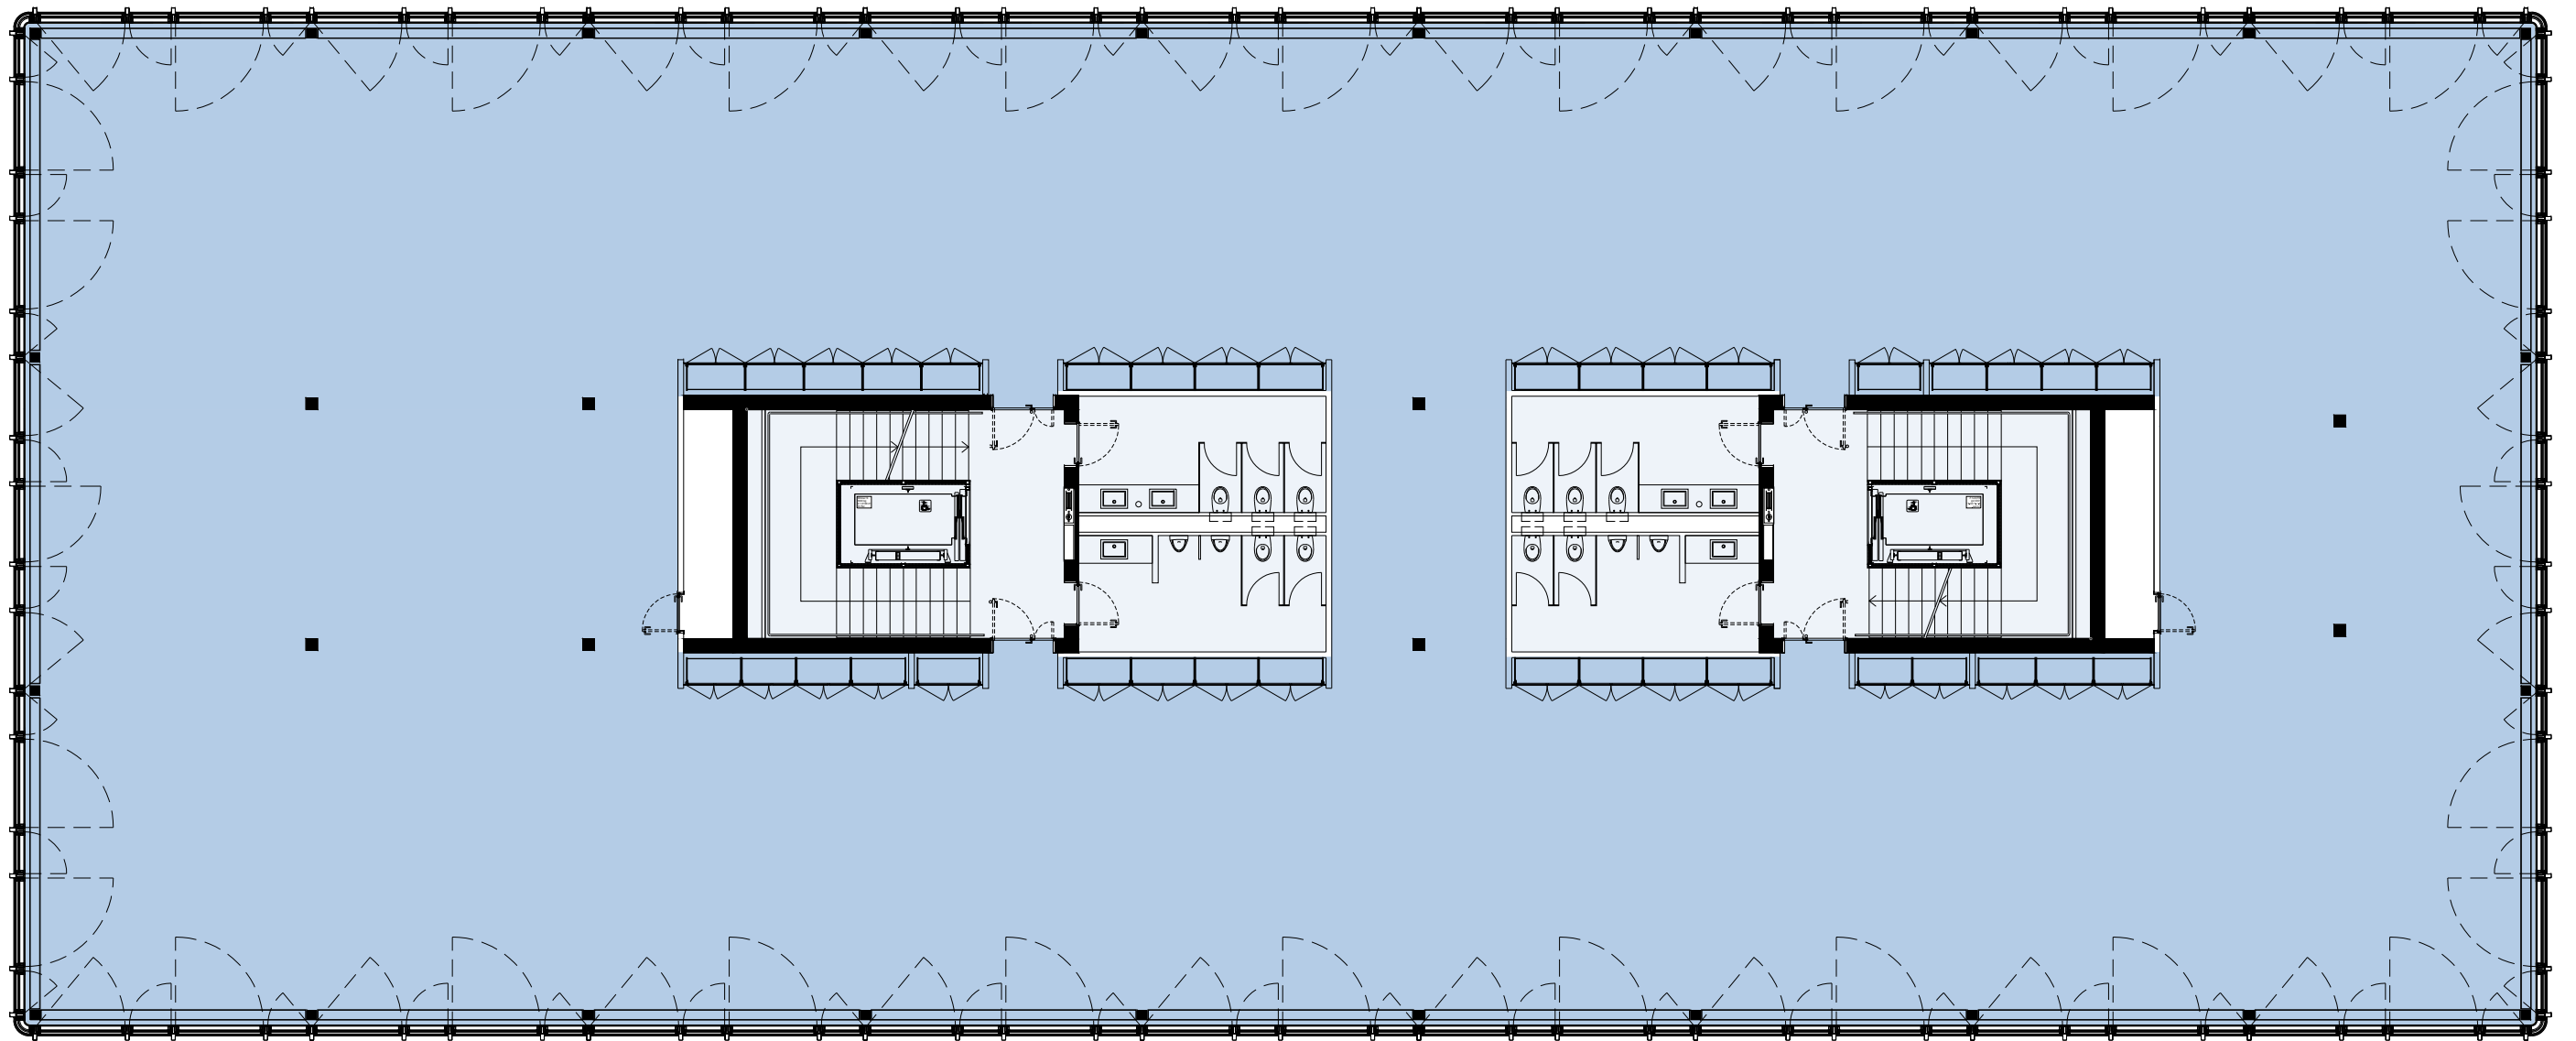

3.OG | 3RD FLOOR

FLOOR GESCHOSS	USE NUTZUNG	OFFICE SPACE BÜROFLÄCHE	WC ANLAGE	CIRCULATION VF	TECHNICAL TECHNIK	FOR RENT ZU VERMIETEN	RENTED VERMIETET
3RD FLOOR 3.OG	OFFICE BÜRO	1024.0 m ²	54.0 m ²	68.0 m ²	15.0 m ²	1146.0 m ²	- m ²

Dieser Plan dient ausschliesslich der Veranschaulichung des Mietobjektes. Die darin enthaltenen Angaben sind nicht verbindlich. Bei Abweichungen zwischen diesem Plan und dem Mietvertrag gelten die Angaben im Mietvertrag.