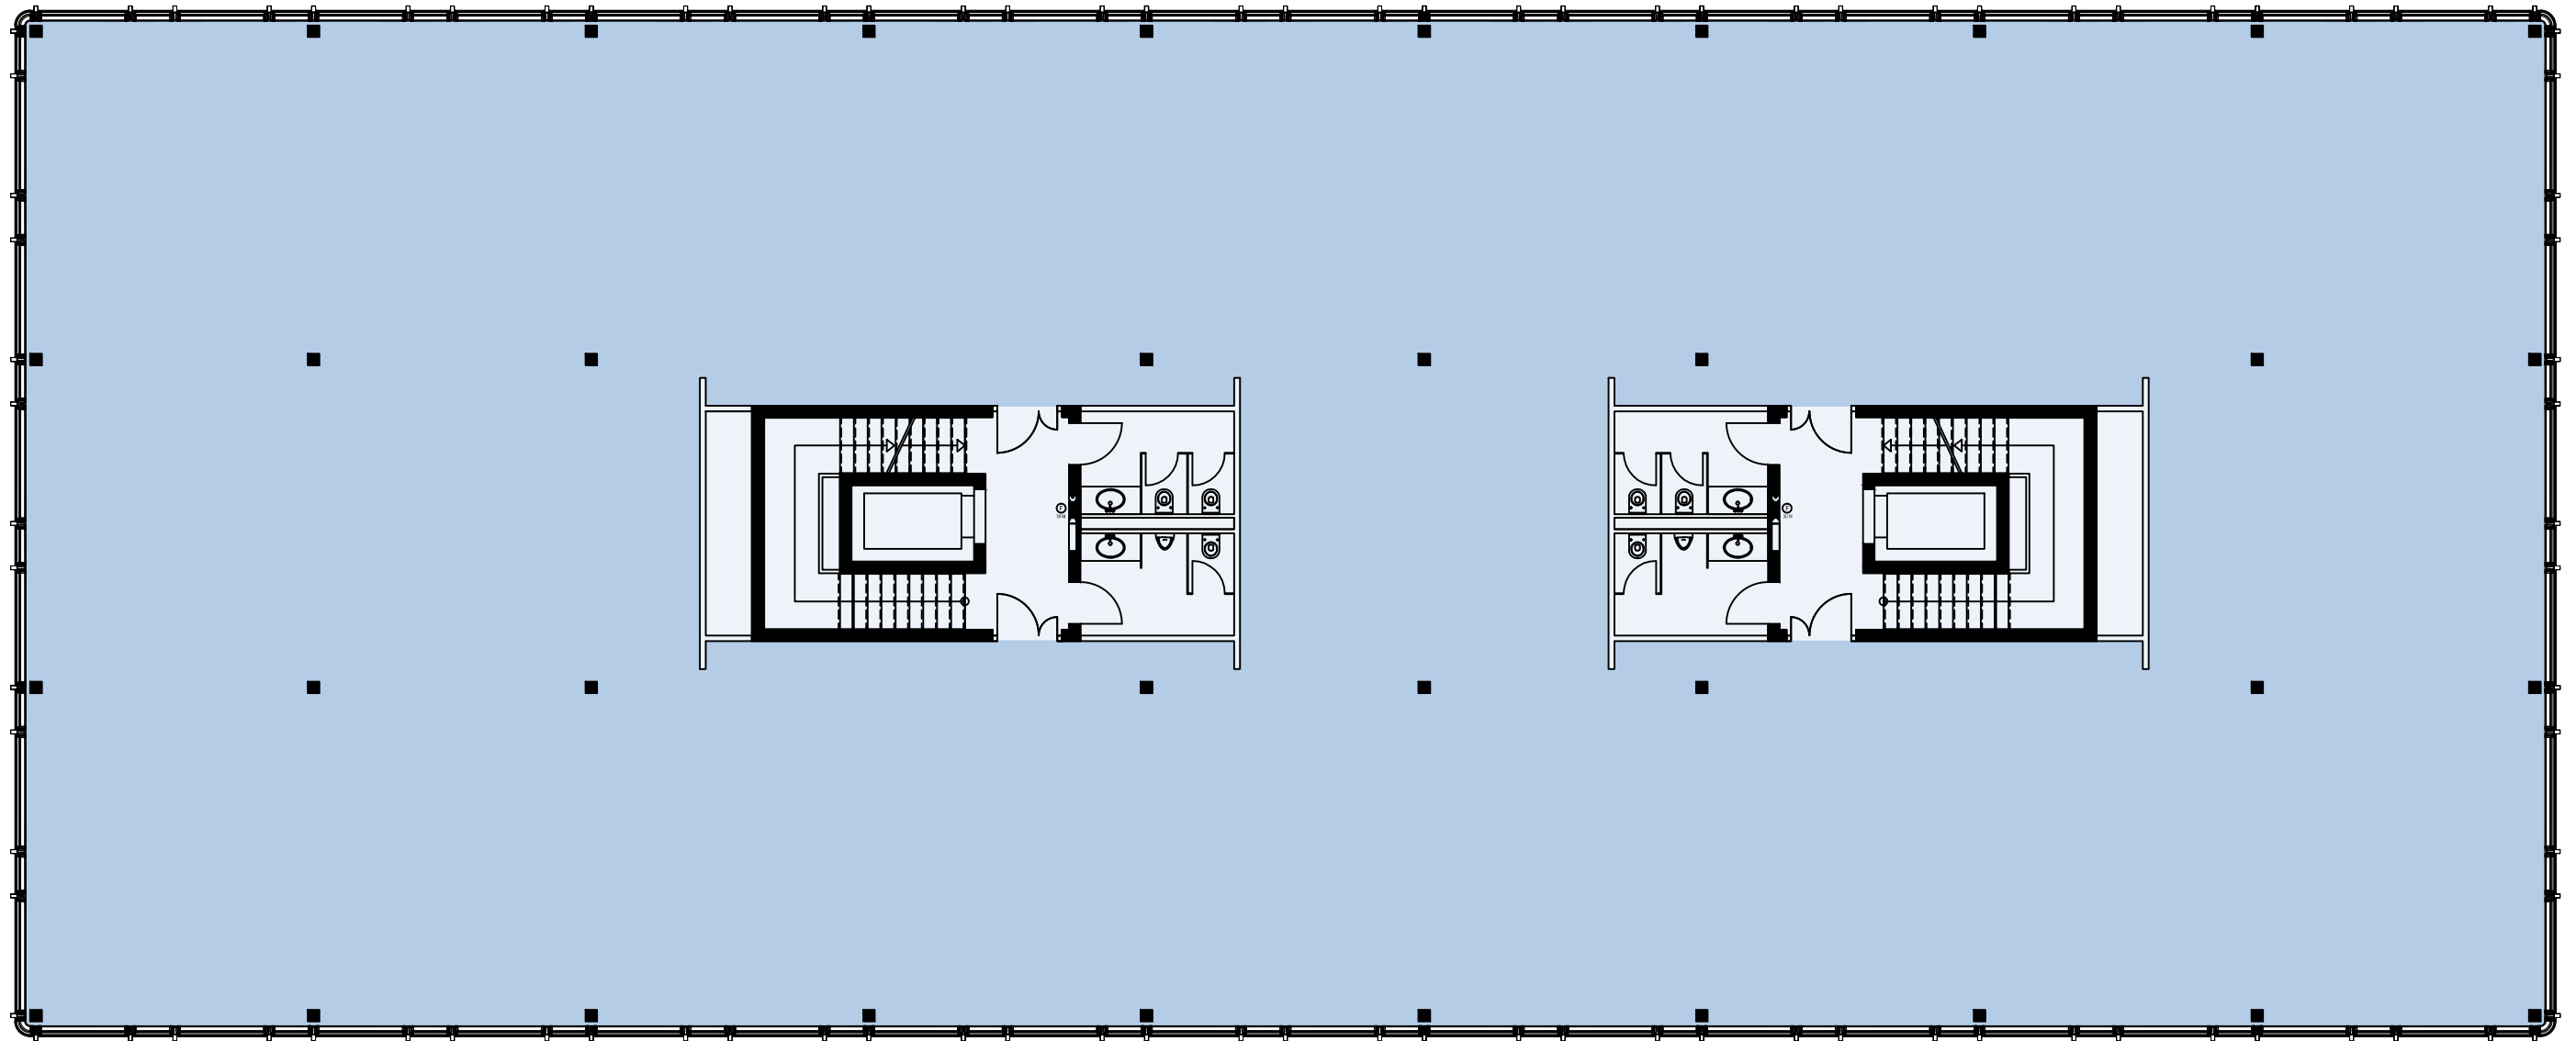

# 2.OG | 2ND FLOOR

zu vermieten / available
  vermietet / rented

FLOOR GESCHOSS	USE NUTZUNG	OFFICE SPACE BÜROFLÄCHE	WC ANLAGE	CIRCULATION VF	TECHNICAL TECHNIK	FOR RENT ZU VERMIETEN	RENTED VERMIETET
2ND FLOOR   2.OG	OFFICE   BÜRO	1063 m <sup>2</sup>	29 m <sup>2</sup>	56 m <sup>2</sup>	10 m <sup>2</sup>	1148 m <sup>2</sup>	- m <sup>2</sup>

Dieser Plan dient ausschliesslich der Veranschaulichung des Mietobjektes. Die darin enthaltenen Angaben sind nicht verbindlich. Bei Abweichungen zwischen diesem Plan und dem Mietvertrag gelten die Angaben im Mietvertrag.