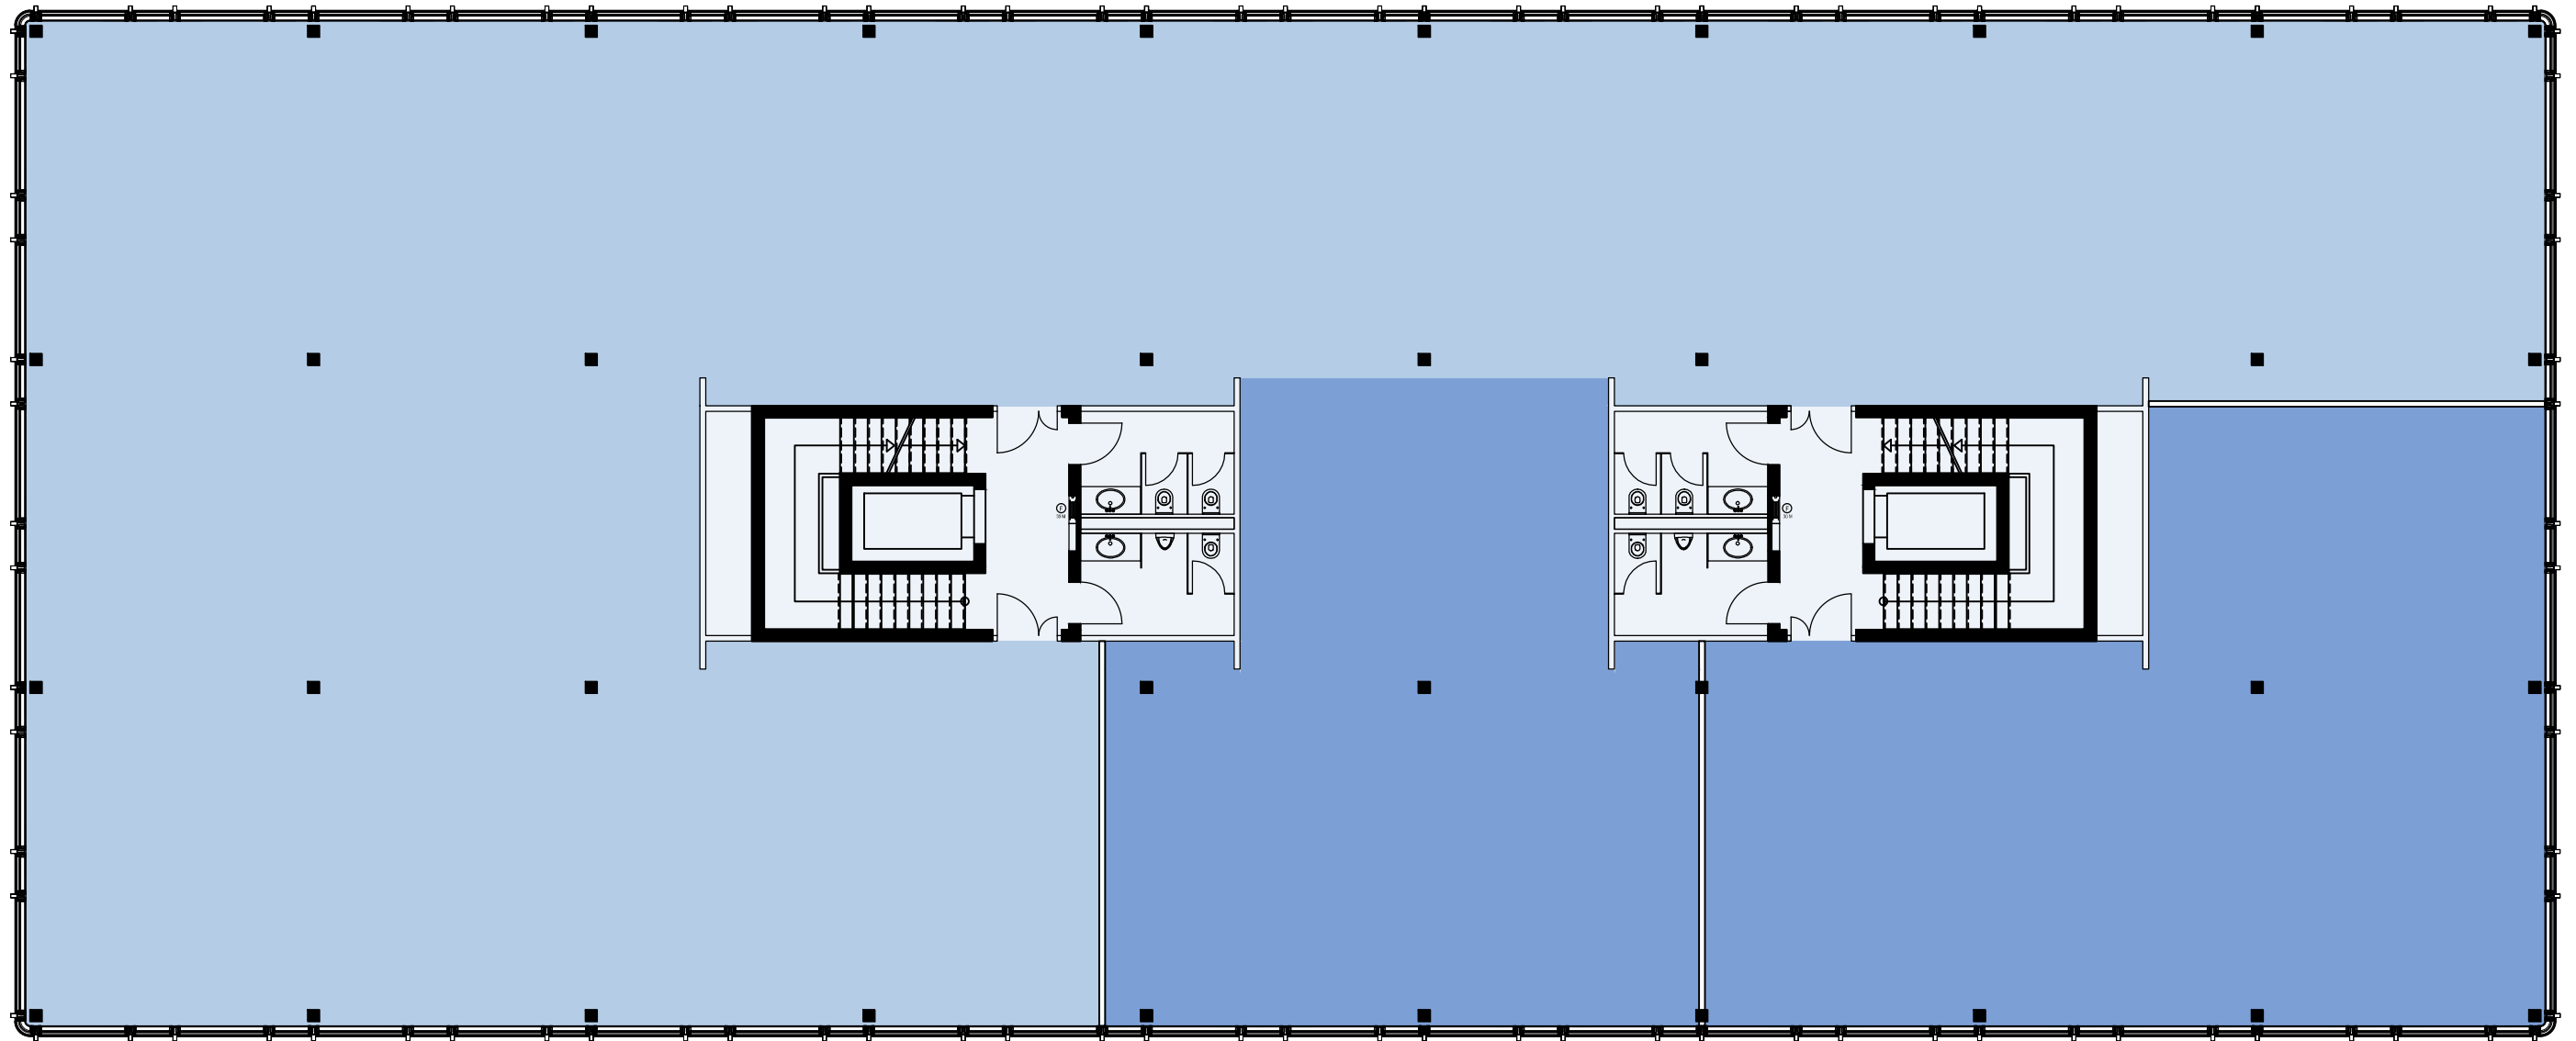

1.OG | 1ST FLOOR

zu vermieten / available
 vermietet / rented

FLOOR GESCHOSS	USE NUTZUNG	OFFICE SPACE BÜROFLÄCHE	WC ANLAGE	CIRCULATION VF	TECHNICAL TECHNIK	FOR RENT ZU VERMIETEN	RENTED VERMIETET
1ST FLOOR 1.OG	OFFICE BÜRO	713 m ²	15 m ²	28 m ²	10 m ²	756 m ²	386.10 m ²

Dieser Plan dient ausschliesslich der Veranschaulichung des Mietobjektes. Die darin enthaltenen Angaben sind nicht verbindlich. Bei Abweichungen zwischen diesem Plan und dem Mietvertrag gelten die Angaben im Mietvertrag.