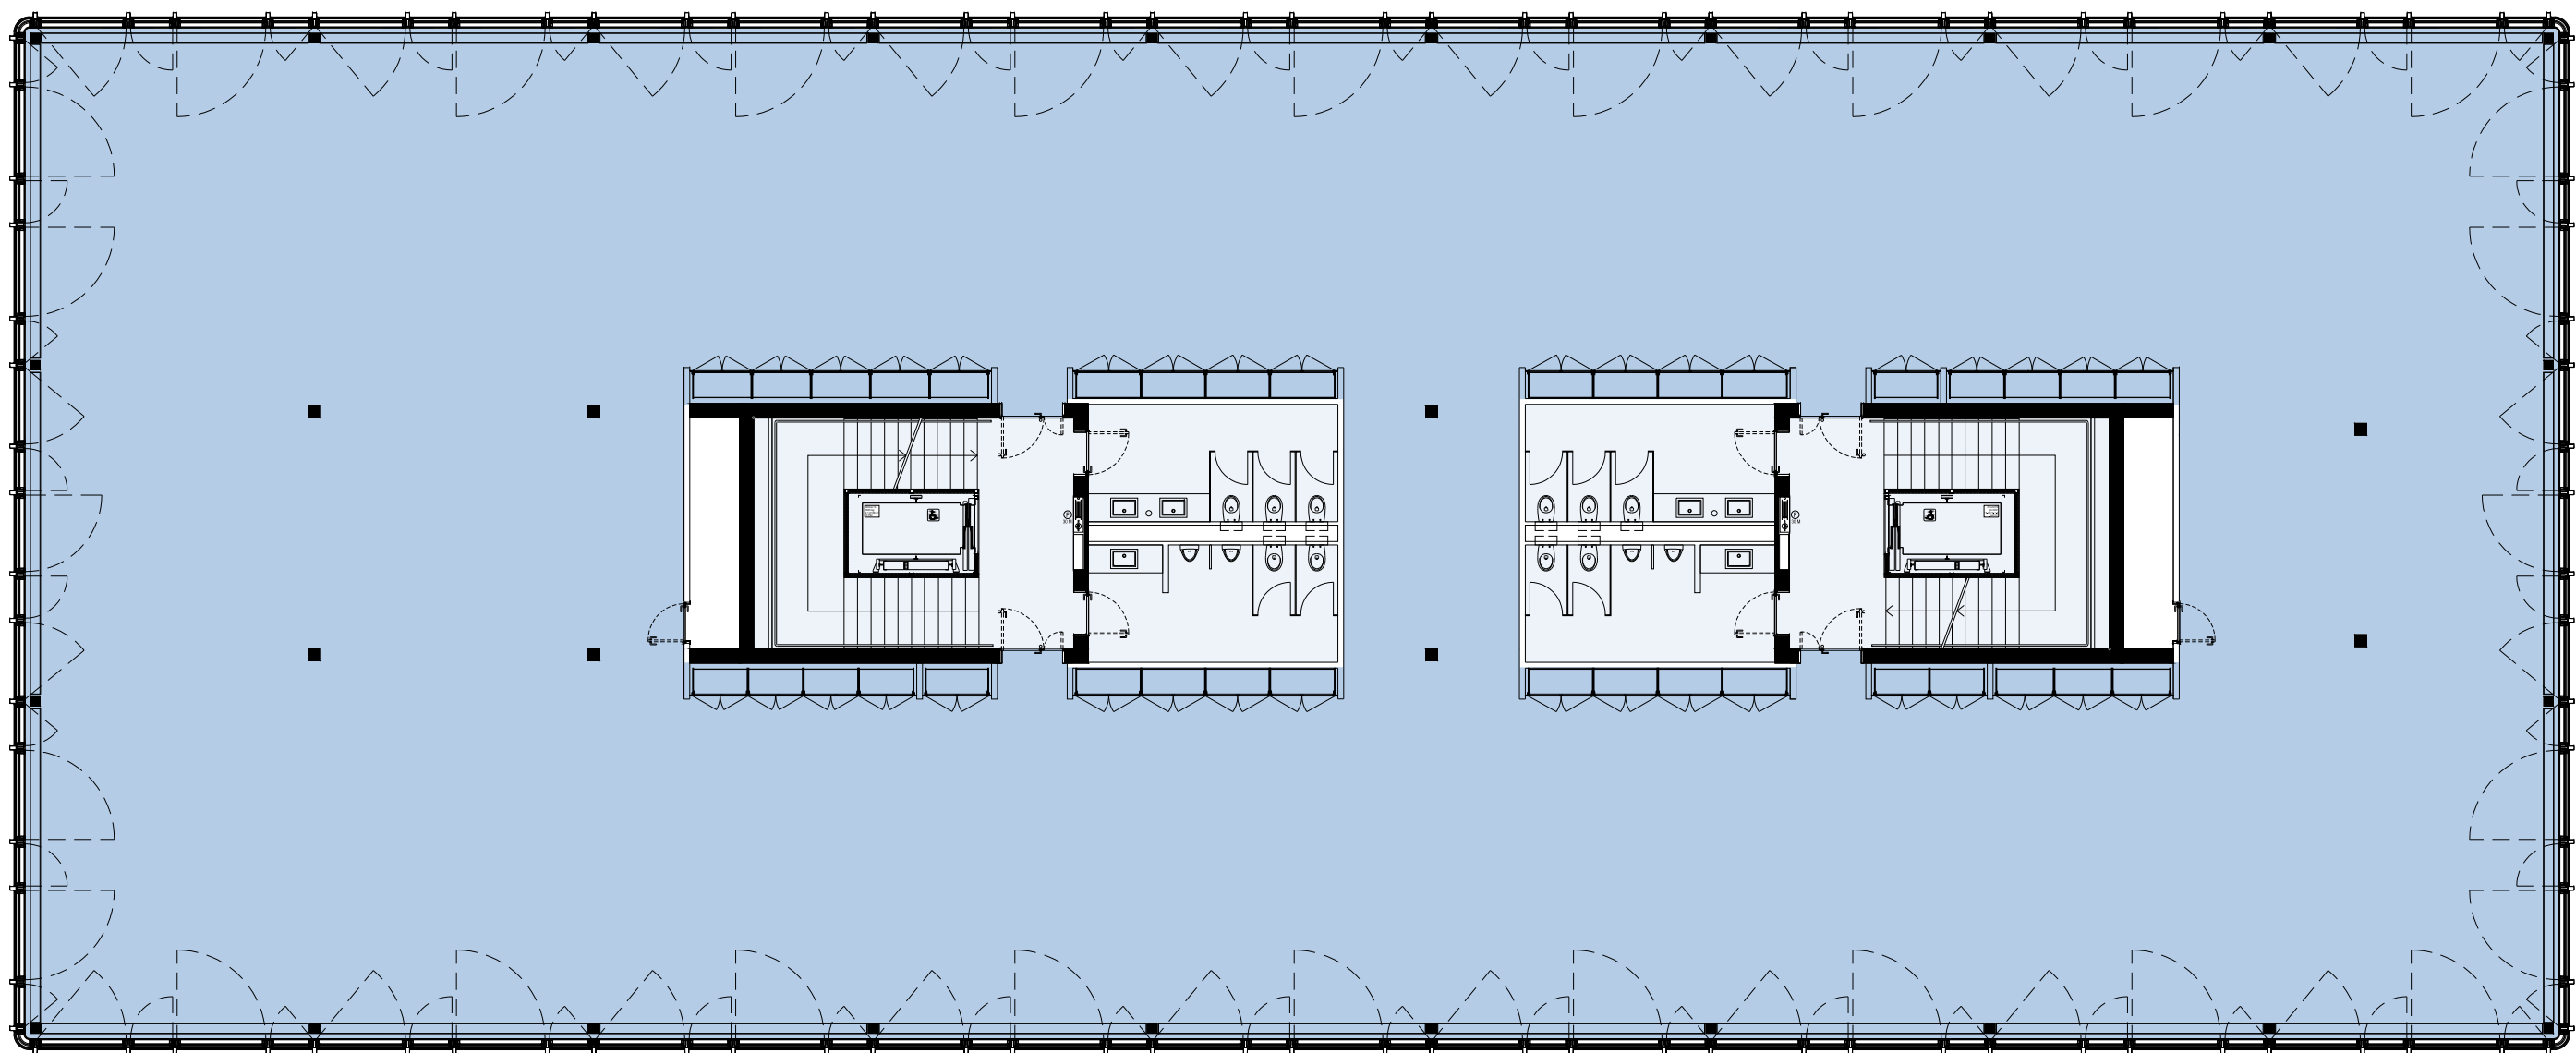

1.OG | 1ST FLOOR

FLOOR GESCHOSS	USE NUTZUNG	OFFICE SPACE BÜROFLÄCHE	WC ANLAGE	CIRCULATION VF	TECHNICAL TECHNIK	FOR RENT ZU VERMIETEN	RENTED VERMIETET
1ST FLOOR 1.OG	OFFICE BÜRO	1024.0 m ²	54.0 m ²	68.0 m ²	15.0 m ²	1146.0 m ²	- m ²

Dieser Plan dient ausschliesslich der Veranschaulichung des Mietobjektes. Die darin enthaltenen Angaben sind nicht verbindlich. Bei Abweichungen zwischen diesem Plan und dem Mietvertrag gelten die Angaben im Mietvertrag.